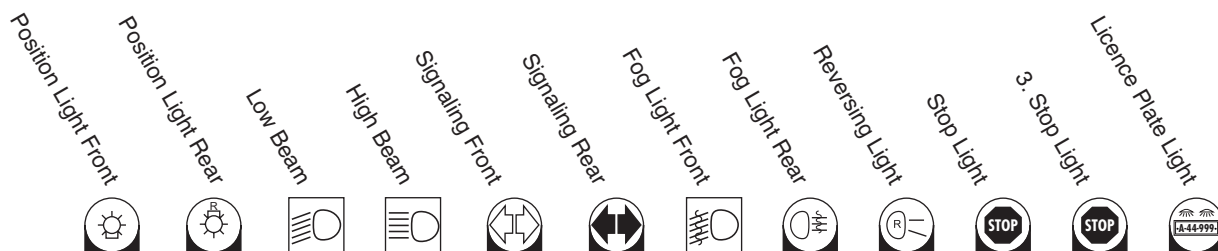

CHRYSLER													
300 M	1998 - 0	W5W	W5W- P27/7W	HB4	HB3	PY27/7W	PY27/7W	H3	P27/7W	P27/7W	P27/7W	W16W	W5W
CHEROKEE	1995 - 1997	T4W	P21/5W	H4	H4	P21/5W	P21/5W		P21/5W	P21/5W	P21/5W	W16W	W5W
CHEROKEE	1997 - 0	T4W- P27/7W	P27/7W	H4	H4	P27/7W	P27/7W	H3	P27/7W	P27/7W	P27/7W	W16W	W5W
GRAND- CHEROKEE	1996 - 1997	W3W- T4W	P21/5W- T4W	H4	H4	P21W	P21W		P21W	P21W	P21/5W	W16W	W5W
GRAND- VOYAGER	1996 - 2001	T4W	P21/5W	H4	H4	PY21W	P21W	H3	P21W	P21W	P21/5W	P21W/ R10W	C5W
GRAND- VOYAGER	2001 - 0	W5W- T4W	P21/5W	H7	H7	PY21W	PY21W	H3	P21W	P21W	P21/5W	W16W	W5W
GRAND- CHEROKEE	1997 - 0	W5W- P21/4W	P27/7W	Réf. Chrysler 9006XS	Réf. Chrysler 9005XS	P21/4W	P27/7W		P27/7W	P27/7W	P27/7W	W16W	W5W
NEON	1994 - 1996	P21/5W- T4W	P21/5W- T4W	H4	H4	P21/5W	P21W	H3	P21W	P21W	P21/5W	W16W	W5W
PT CRUISER	2000 - 0	W5W- PY27/7W	W5W- P27/7W	HB4/H7	HB3	WY27/7W /PY27/7W	P27/7W	HB4	P21W / P27/7W	P27/7W	P27/7W	W16W	W5W
SEBRING	2001 - 0	W5W		H4	H4	P27/7W	P27/7W	HB4		P27/7W	P27/7W	W16W	W5W
SEBRING CABRIOLET	2001 - 0	W5W		H4	H4	P27/7W	P27/7W	HB4		P27/7W	P27/7W	W16W	W5W
STRATUS	1995 - 0	W5W- T4W	P21/5W- T4W	H4	H4	PY21W	P21W	Réf. Chrysler 9006	P21W	W16W/ P21/5W	P21/5W	W16W	W5W
STRATUS CABRIOLET	1997 - 2001	W5W- T4W	P21/5W- T4W	H4	H4	PY21W	P21W	Réf. Chrysler 9006	P21W	W16W/ P21/5W	P21/5W	W16W	W5W
VOYAGER	1992 - 1995	T4W	P21/5W	H4	H4	P21/5W	P21W	H1	P21W	P21W	P21/5W		W3W