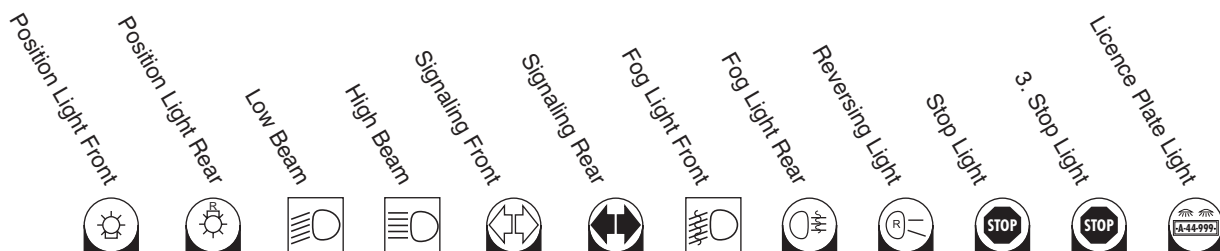

NISSAN													
PRAIRIE (85-88)	1985 - 1985	R5W	P21/5W	H4	H4	P21W	P21W		P21W	P21W	P21/5W	R10W	
PRIMERA	1994 - 2002	W5W	P21/5W	H1	H1	P21W	P21W	H3	P21W	P21W	P21/5W	W5W	
PRIMERA	2002 - 0	W5W	P21/5W	H7/D2R	H7/H7	PY21W	P21W	H11	P21W	P21W	P21/5W	P21W	
PRIMERA 5P BREAK	2002 - 0	W5W	P21/5W	H7/D2R	H7/H7	PY21W	P21W	H11	P21W	P21W	P21/5W	R5W	
PRIMERA 5P BRK	1994 - 1995	W5W	P21/5W	H1	H1	P21W	P21W	H3	P21W	P21W	P21/5W	W5W	
PRIMERA BK	1995 - 1999	W5W	P21/5W	H1	H1	P21W	P21W	H3	P21W	P21W	P21/5W	W5W	
PRIMERA BREAK	1999 - 2001	W5W	P21/5W	H1	H1	P21W	P21W	H3	P21W	P21W	P21/5W	W5W	
SERENA	1994 - 1996	W5W	P21/5W	H4	H4	P21W	P21W	H3	P21W	P21W	P21/5W	W5W	
SUNNY	1989 - 1989	W5W	P21/5W	H4	H4	P21W	P21W		P21W	P21W	P21/5W	R10W	
SUNNY	1989 - 1989	W5W	P21/5W	H4	H4	P21W	P21W		P21W	P21W	P21/5W	W5W	
SUNNY	1994 - 1995	W5W	P21/5W	H4	H4	P21W	P21W	H3	P21W	P21W	P21/5W	W5W	
TERRANO II	1994 - 1999	W5W	R10W	H4	H4	P21W	P21W	H1	P21W	P21W	P21W	P21W	W5W
TERRANO II FGT	1994 - 1996	W5W	R10W	H4	H4	P21W	P21W	H1	P21W	P21W	P21W	P21W	W5W
VANETTE CARGO	-	W5W	P21/5W	H4	H4	P21W	P21W		P21W	P21W	P21/5W	W5W	
VANETTE E	-	R5W	P21/5W	H4	H4	P21W	P21W		P21W	P21W	P21/5W	R5W	
X-TRAIL	2001 - 0	W5W	P21/5W	H4	H4	P21W	P21W		P21W	P21W	P21/5W	W5W