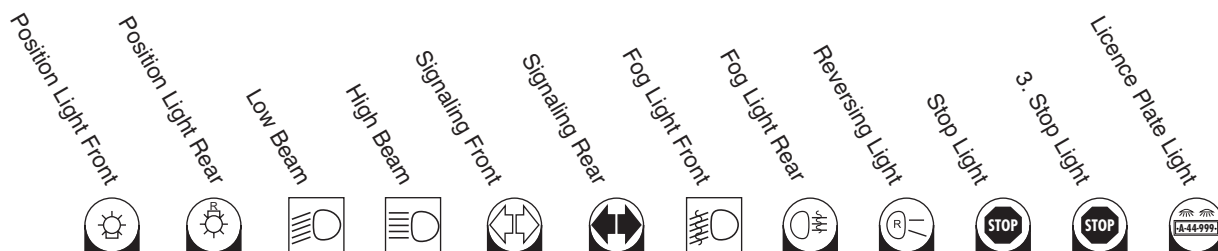

RENAULT														
MEGANE COUPE	1999 - 2000	W5W	P21/5W	H4/H1	H4/H1	PY21W	P21W	H1	P21W	P21W	P21/5W	W5W	C5W	
MEGANE II	2002 - 0	W5W	P21/5W	H7/D2S	H1	PY21W	PY21W	H11	P21W	P21W	P21/5W	Renault	C5W	
MEGANE II COUPE	2002 - 0	W5W	P21/5W	H7/D2S	H1	PY21W	PY21W	H11	P21W	P21W	P21/5W	Renault	C5W	
MEGANE SCENIC	1996 - 1999	W5W	P21/5W-R5W	H4/H1	H4/H1	PY21W	P21W	H1	P21W	P21W	P21/5W	W5W	C5W	
NEVADA	1994 - 1995	W3W	P21/5W	H4	H4	P21W	P21W	H1	P21W	P21W	P21/5W		C5W	
SAFRANE	1993 - 1993	R5W	P21/5W	H1	H1	P21W	P21W	H1	P21W	P21W	P21/5W		W5W	
SAFRANE	1994 - 1996	W5W	P21/5W	H1	H1	P21W	P21W	H1	P21W	P21W	P21/5W		W5W	
SAFRANE	1996 - 2000	W5W	P21/5W-W5W	H7/D2S	H7	P21W	P21W	H1	P21W	P21W	P21/5W	W5W	C5W	
SCENIC	1998 - 2001	W5W	P21/5W	H1	H7	PY21W	PY21W	H1	P21W	P21W	P21/5W	W5W	C5W	
TRAFIC 1.1 BUS	1994 - 1997	W5W	P21/5W	H4	H4	P21W	P21W		P21W	P21W	P21/5W		C5W	
TRAFIC 1.1 MCN	1994 - 1997	W5W	P21/5W	H4	H4	P21W	P21W		P21W	P21W	P21/5W		C5W	
TRAFIC 1.1 MLN	1994 - 1997	W5W	P21/5W	H4	H4	P21W	P21W		P21W	P21W	P21/5W		C5W	
TRAFIC 1.1 TCN	1994 - 1997	W5W	P21/5W	H4	H4	P21W	P21W		P21W	P21W	P21/5W		C5W	
TRAFIC 1.1 TCS	1994 - 1997	W5W	P21/5W	H4	H4	P21W	P21W		P21W	P21W	P21/5W		C5W	
TRAFIC 1.1 TLN	1994 - 1997	W5W	P21/5W	H4	H4	P21W	P21W		P21W	P21W	P21/5W		C5W	
TRAFIC 1.1 VCN	1994 - 1997	W5W	P21/5W	H4	H4	P21W	P21W		P21W	P21W	P21/5W		C5W	
TRAFIC 1.4 MLS	1994 - 1997	W5W	P21/5W	H4	H4	P21W	P21W		P21W	P21W	P21/5W		C5W	
TRAFIC 1000 MCN	1997 - 1999	W5W	P21/5W	H4	H4	P21W	P21W		P21W	P21W	P21/5W		C5W	
TRAFIC 1000 TCN	1997 - 2000	W5W	P21/5W	H4	H4	P21W	P21W		P21W	P21W	P21/5W		C5W	
TRAFIC 1000 TCS	1997 - 2000	W5W	P21/5W	H4	H4	P21W	P21W		P21W	P21W	P21/5W		C5W	
TRAFIC 14 BUS L95	1994 - 1998	W5W	P21/5W	H4	H4	P21W	P21W		P21W	P21W	P21/5W		C5W