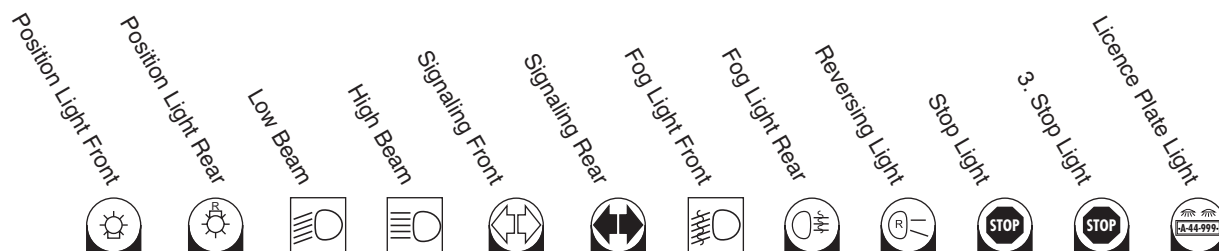

BMW														
SERIE 5	2000 - 2002	W5W/ BMW*	R5W/ LED*	H7/D2S	HB3/H7*	PY21W	PY21W	H7/H8*	P21W	P21W	P21W	P21W	C5W	
SERIE 5	2002 - 0	BMW	LED	H7/D2S	H7	PY21W	PY21W	H8	P21W	P21W	P21W	P21W	C5W	
SERIE 5 TG	1994 - 1997	W5W	R5W	H1	H1	P21W	P21W	H1	P21W	P21W	P21W		C5W	
SERIE 5 TG	1997 - 2000	W5W	R5W	H7/D2S	HB3	P21W	P21W	H7	P21W	P21W	P21W	LED	C5W	
SERIE 5 TOURING	1992 - 1994	W5W	R5W	H1	H1	P21W	P21W	H1	P21W	P21W	P21W		C5W	
SERIE 5 TOURING	2000 - 2002	W5W/ BMW*	R5W/ LED*	H7/D2S	HB3/H7*	PY21W	PY21W	H7/H8*	P21W	P21W	P21W	LED	C5W	
SERIE 5 TOURING	2002 - 0	BMW	BMW	H7/D2S	H7	PY21W	PY21W	H8	P21W	P21W	P21W	LED	C5W	
SERIE 7	1994 - 1998	W5W	R5W	H1	H7	P21W	P21W	H7	P21W	P21W	P21W	P21W	C5W	
SERIE 7	1997 - 2000	W5W	R5W/ P21/5W*	H1/H7/ D2S*	H7/HB3	P21W	P21W	H7	P21W	P21W	P21W	P21W	C5W	
SERIE 7	2001 - 0	W5W	P21/5W	H7/D2S	HB3	PY21W	P21W- P21/5W	YC(55W)	P21W	P21W	P21W	LED	C5W	
SERIE 8	1990 - 2000	W5W- P21/5W	R5W	H1	H1	P21W	P21W	H1	P21W	P21W	P21W	P21W	C5W	
X5	2000 - 0	W5W	P21/5W	H7/D2S	HB3	PY21W	P21W- P21/5W	YC(55W)	P21W	P21W	P21W	LED	C5W	
Z3 COUPE	1998 - 0	W5W	R5W	H7	HB3	PY21W	PY21W	H1	P21W	P21W	P21W	LED	C5W	
Z3 ROADSTER	1996 - 1999	W5W	R5W	H7	HB3	PY21W	PY21W	H1	P21W	P21W	P21W	LED	C5W	
Z3 CABRIOLET	2002 - 0	W5W	P21/5W	H7/D2S	H7	P21W	P21W	H11	P21W	P21W	P21/5W	LED		
Z8	2000 - 0	H6W	néon	D2S	HB3	néon	néon	HB4	H21W	H21W	néon	néon	C5W