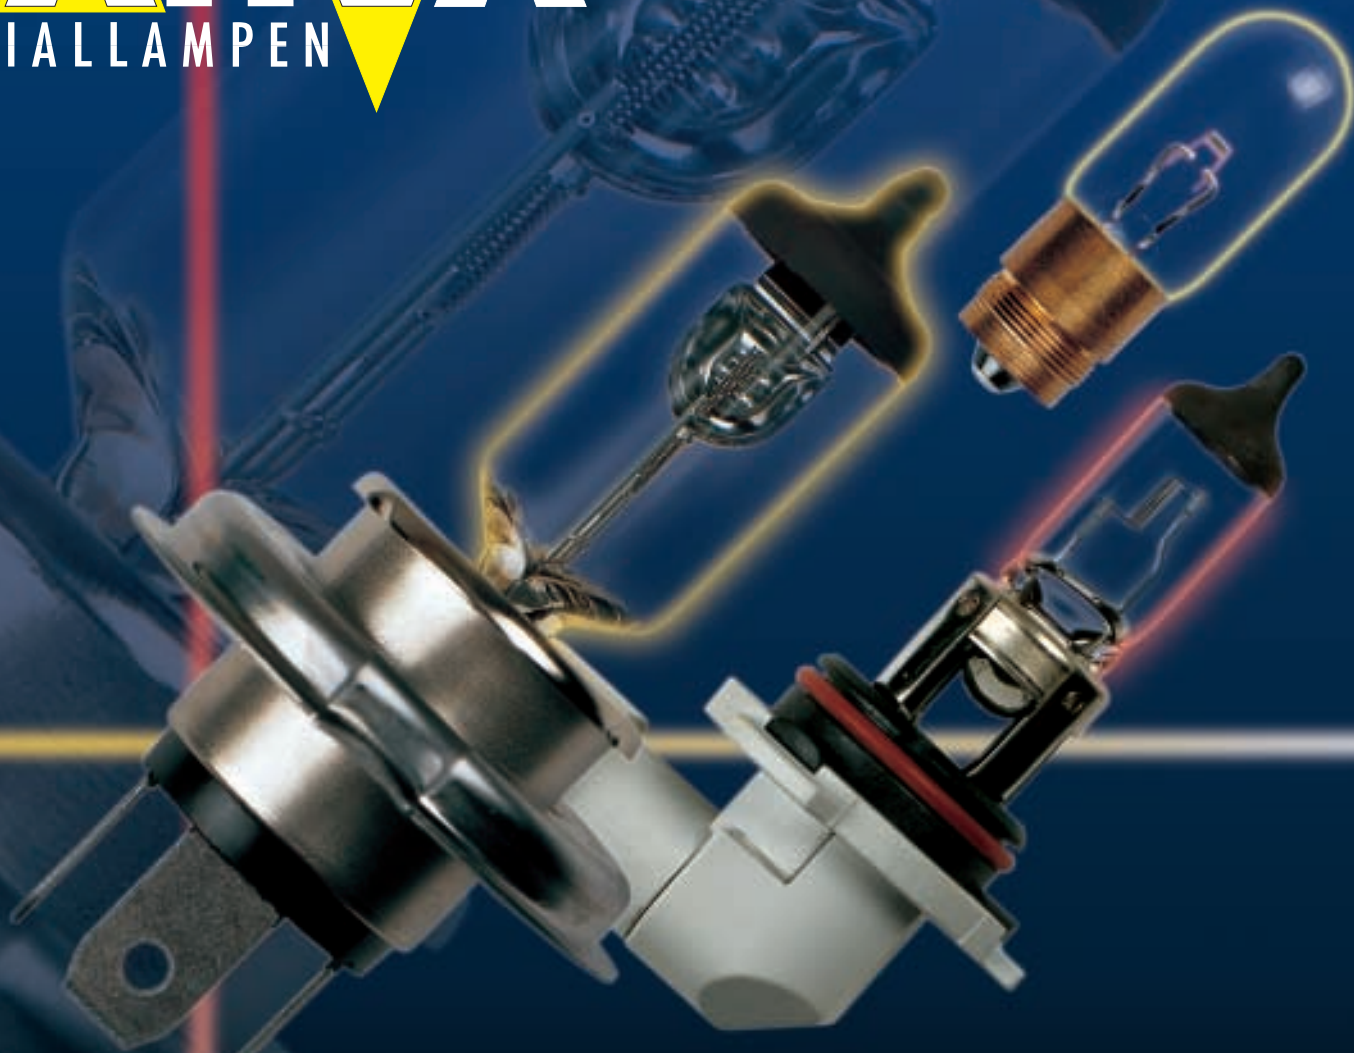

GERMANY
NARVA
SPEZIALLAMPEN

Application Guide

www.narva-light.com

ALFA-ROMEO													
145	1994 - 1998	W5W	P21/5W	H4	H4	P21W	P21W	H3	P21W	P21W	P21W		W5W
145	1996 - 1999	W5W	P21/5W	H1	H1	PY21W	P21W	H1	P21W	P21W	P21/5W		W5W
146	1995 - 1998	W5W	P21/5W	H4	H4	P21W	P21W	H3	P21W	P21W	P21W		W5W
146	1996 - 1999	W5W	P21/5W	H1	H1	PY21W	P21W	H1	P21W	P21W	P21/5W		W5W
146	1999 - 0	W5W	P21/5W	H1	H1	PY21W	P21W	H3	P21W	P21W	P21/5W	W2,3W	W5W
147	2000 - 0	H6W	P21/5W	H7	H7	PY21W	P21W	H1	P21W	P21W	P21/5W	W2,3W	W5W
155	1994 - 1996	W5W	R5W	H1	H1	P21W	P21W	H1	P21W	P21W	P21/5W		W5W
156	1997 - 0	H6W	P21/5W	H7	H1	PY21W	P21W	H1	P21W	P21W	P21/5W	W3,2W	W5W
156 SPORT WAGON	2000 - 0	H6W	P21/5W	H7	H1	PY21W	P21W	H1	P21W	P21W	P21/5W	Alfa Roméo	W5W
164	1994 - 1997	W5W	R5W	H4	H4	P21W	P21W	H3	P21W	P21W	P21W		W5W
164 SUPER	1994 - 1998	W5W	R5W	H4	H4	P21W	P21W	H3	P21W	P21W	P21W		W5W
166	1998 - 0	H6W	P21/5W- R5W	D2S/H7	HB3	PY21W	Alfa Roméo	H3	P21W	P21W	P21/5W	W2,3W	W5W
166	2000 - 0	H6W	P21/5W- R5W	D2S/H7	HB3	PY21W	Alfa Roméo	H1	P21W	P21W	P21/5W	W2,3W	W5W
33	1989 - 1989	T4W	P21/5W	H4	H4	P21W	P21W		P21W	P21W	P21/5W		R5W
33	1992 - 1992	W5W	R10W	H4	H4	P21W	P21W		P21W	P21W	P21W		C5W
33 BRK	1993 - 1993	W5W	R10W	H4	H4	P21W	P21W		P21W	P21W	P21W		R5W
75	1988 - 1991	T4W	R5W	H4	H4	P21W	P21W		P21W	P21W	P21W		C5W
GTV	1995 - 1998	W5W	R5W	HB4	HB3	P21W	P21W	H1	P21W	P21W	P21W		W5W
SPIDER	1987 - 2000	R5W	W5W	H4	H4	P21W	P21W		P21W	P21W	P21W		R5W