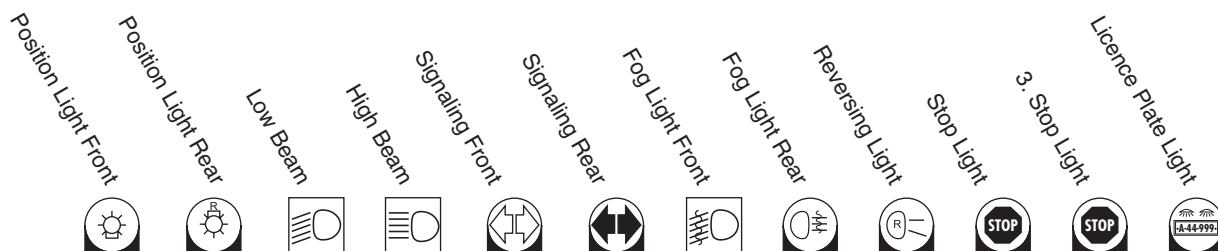

GERMANY
NARVA
SPEZIALLAMPEN

Application Guide

www.narva-light.com

ALFA-ROMEO													
145	1994 - 1998	W5W	P21/5W	H4	H4	P21W	P21W	H3	P21W	P21W	P21W		W5W
145	1996 - 1999	W5W	P21/5W	H1	H1	PY21W	P21W	H1	P21W	P21W	P21/5W		W5W
146	1995 - 1998	W5W	P21/5W	H4	H4	P21W	P21W	H3	P21W	P21W	P21W		W5W
146	1996 - 1999	W5W	P21/5W	H1	H1	PY21W	P21W	H1	P21W	P21W	P21/5W		W5W
146	1999 - 0	W5W	P21/5W	H1	H1	PY21W	P21W	H3	P21W	P21W	P21/5W	W2,3W	W5W
147	2000 - 0	H6W	P21/5W	H7	H7	PY21W	P21W	H1	P21W	P21W	P21/5W	W2,3W	W5W
155	1994 - 1996	W5W	R5W	H1	H1	P21W	P21W	H1	P21W	P21W	P21/5W		W5W
156	1997 - 0	H6W	P21/5W	H7	H1	PY21W	P21W	H1	P21W	P21W	P21/5W	W3,2W	W5W
156 SPORT WAGON	2000 - 0	H6W	P21/5W	H7	H1	PY21W	P21W	H1	P21W	P21W	P21/5W	Alfa Roméo	W5W
164	1994 - 1997	W5W	R5W	H4	H4	P21W	P21W	H3	P21W	P21W	P21W		W5W
164 SUPER	1994 - 1998	W5W	R5W	H4	H4	P21W	P21W	H3	P21W	P21W	P21W		W5W
166	1998 - 0	H6W	P21/5W- R5W	D2S/H7	HB3	PY21W	Alfa Roméo	H3	P21W	P21W	P21/5W	W2,3W	W5W
166	2000 - 0	H6W	P21/5W- R5W	D2S/H7	HB3	PY21W	Alfa Roméo	H1	P21W	P21W	P21/5W	W2,3W	W5W
33	1989 - 1989	T4W	P21/5W	H4	H4	P21W	P21W		P21W	P21W	P21/5W		R5W
33	1992 - 1992	W5W	R10W	H4	H4	P21W	P21W		P21W	P21W	P21W		C5W
33 BRK	1993 - 1993	W5W	R10W	H4	H4	P21W	P21W		P21W	P21W	P21W		R5W
75	1988 - 1991	T4W	R5W	H4	H4	P21W	P21W		P21W	P21W	P21W		C5W
GTV	1995 - 1998	W5W	R5W	HB4	HB3	P21W	P21W	H1	P21W	P21W	P21W		W5W
SPIDER	1987 - 2000	R5W	W5W	H4	H4	P21W	P21W		P21W	P21W	P21W		R5W